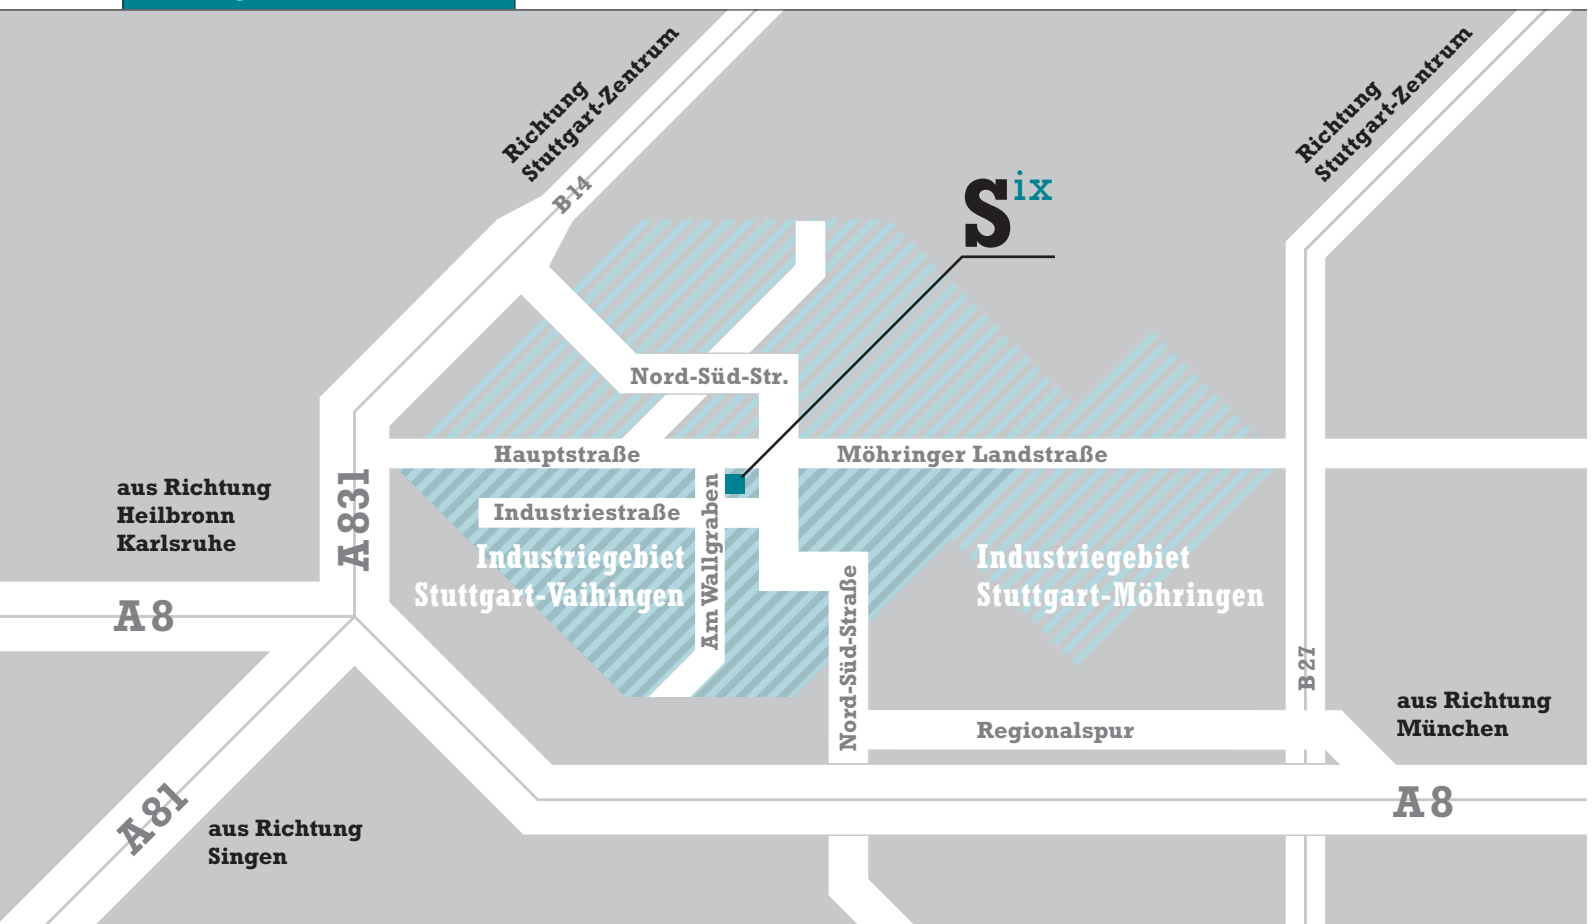

Nach 4,5 km an der Ampel links in das Industriegebiet Vaihingen in **Industriestraße** einbiegen

Nach 700 Metern an der Ampel rechts in den Wallgraben einbiegen

Nach 200 Metern finden Sie Six im **Wallgraben 99** auf der rechten Seite

Aus Richtung Singen:

Autobahn **A 81**, Ausf. Kreuz Stuttgart auf **A 831** Richtung Stuttgart [→]

Aus Richtung Heilbronn:

Autobahn **A 81**, Kreuz Leonberg auf **A 8** Richtung Stuttgart
A 8, Ausf. Kreuz Stuttgart auf **A 831** Richtung Stuttgart [→]

Aus Richtung Karlsruhe:

Autobahn **A 8**, Ausf. Kreuz Stuttgart auf **A 831** Richtung Stuttgart [→]

→ **A 831**, Ausf. Stuttgart-Vaihingen Richtung Stuttgart-Vaihingen

Der **Hauptstraße** 3 km folgen und rechts in den Wallgraben einbiegen

Nach 400 Metern finden Sie Six im **Wallgraben 99** auf der linken Seite

Anreise vom Hauptbahnhof Stuttgart

// ca. 20 Min.

Am Hbf. Stuttgart mit **S1, S2** oder **S3** nach Stuttgart-Vaihingen

Von dort mit **U3, U6** oder **U8** 2 Stationen bis zur Haltestelle Wallgraben oder ca. 600 Meter zu Fuß über Industriestraße oder Schockenriedstraße

Anreise vom Flughafen Stuttgart

// ca. 20 Min.

Am Flughafen Stuttgart mit **S1** oder **S2** nach Stuttgart-Vaihingen

Von dort mit **U3, U6** oder **U8** 2 Stationen bis zur Haltestelle Wallgraben oder ca. 600 Meter zu Fuß über Industriestraße oder Schockenriedstraße

Ihr Weg zu Six:

Six Offene Systeme GmbH
Am Wallgraben 99
D-70565 Stuttgart
Tel +49 (711) 9 90 91-0
Fax +49 (711) 9 90 91-99

Six Offene Systeme GmbH
Bouchéstraße 12
D-12435 Berlin
Tel +49 (30) 530 00 99-10
Fax +49 (30) 530 00 99-199

eMail info@six.de
<http://www.six.de>

Six